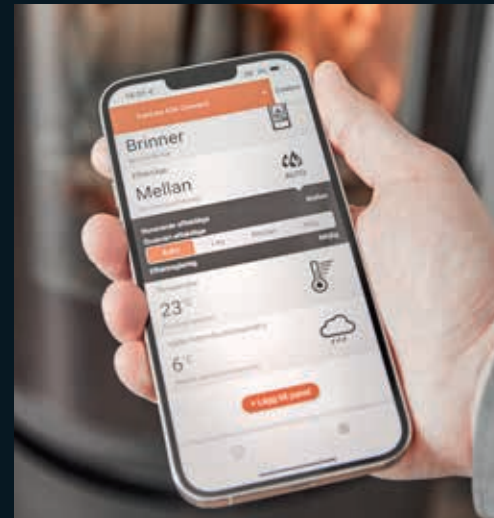

- **Automatische warmteregulatie**

Met behulp van een temperatuurmeter voor zowel de kachel- als de kamertemperatuur en een zuurstofsensor die het zuurstofgehalte bij de verbranding meet, kan de Contura Connect 556 de luchttoevoer sturen en de warmte in de kachel reguleren. De regulatie kan zowel handmatig als automatisch plaatsvinden.

- **Schoner, mooier vuur**

Omdat de Contura Connect 556 de luchttoevoer reguleert, wordt er niet alleen een schonere en duurzamere verbranding met minder uitstoot gerealiseerd, maar ook een mooier vuur met zachtere lagen.

- **Notificaties en herinneringen**

De Contura Connect 556 kan een melding naar je telefoon sturen als het tijd is om hout bij te vullen. Je kunt informatie krijgen over de benodigde hoeveelheid hout en wanneer het tijd is voor het legen van de aslade.

- **Oververhittingsbeveiliging**

De automatische oververhittingsfunctie verlaagt de temperatuur in de kachel en stuurt een notificatie over aanpassingen in het stoken om oververhitting te voorkomen.

In de app vind je informatie over de manier waarop je moet stoken om te hoge temperaturen in de kachel te voorkomen.

- **Stoken volgen en optimaliseren**

In de app vind je statistieken en gegevens over je manier van stoken over langere tijd en hoeveel warmte-energie je aan je huis toevoegt. Een waardevolle tool voor als je de warmte in je huis wilt optimaliseren en beheren, zodat er geen energie verloren gaat.