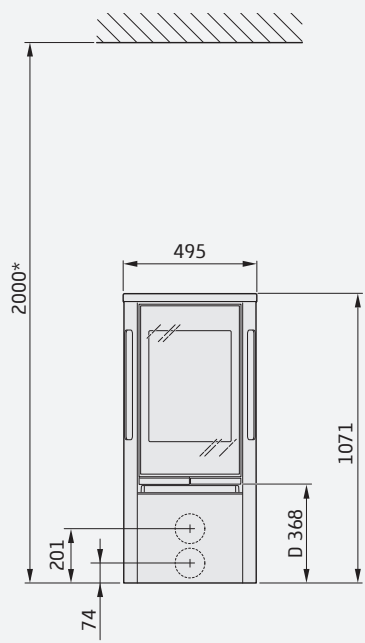

Voor de Contura Connect 556 wordt de lucht direct van buiten aangevoerd, waardoor er geen gevolgen zijn voor de ventilatie van de woning.

Contura Connect 556

| | |
|---|----------------|
| Hoogte (mm) | 1071 |
| Breedte (mm) | 495 |
| Diepte (mm) | 495 |
| Gewicht (kg) | 106 |
| Max. houtlengte (cm) | 33 |
| Max. verwarmingsoppervlak (m ²) | 150 |
| Vermogen (kW) | 5 |
| Rendement (%) | 83 |
| Energieklasse | A ⁺ |