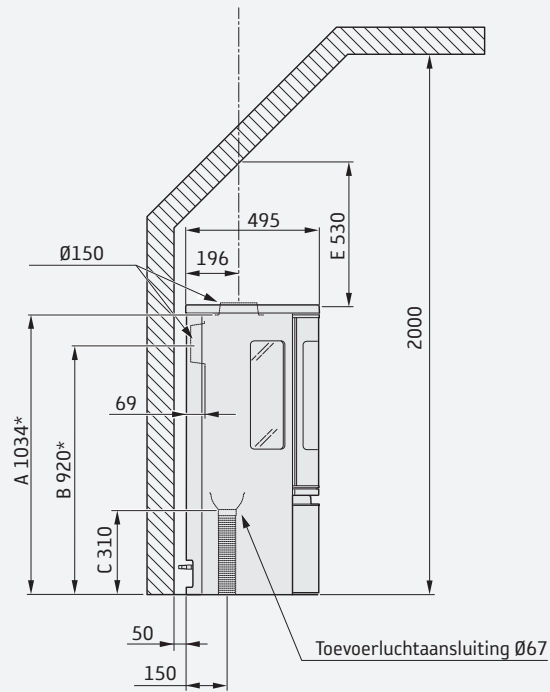

Voor de Contura Connect 556 wordt de lucht direct van buiten aangevoerd, waardoor er geen gevolgen zijn voor de ventilatie van de woning.

Contura Connect 556

| | |
|---|----------------|
| Hoogte (mm) | 1071 |
| Breedte (mm) | 495 |
| Diepte (mm) | 495 |
| Gewicht (kg) | 106 |
| Max. houtlengte (cm) | 33 |
| Max. verwarmingsoppervlak (m ²) | 150 |
| Vermogen (kW) | 5 |
| Rendement (%) | 83 |
| Energieklasse | A ⁺ |