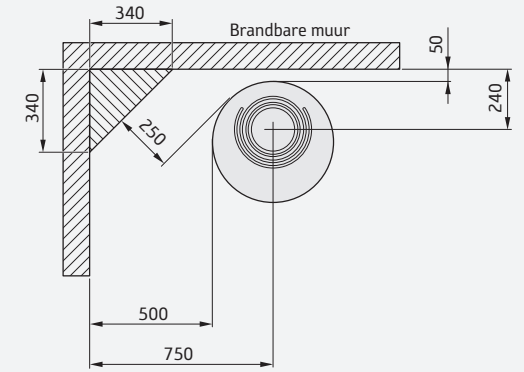

De Contura Connect 556 is verkrijgbaar in de kleuren zwart en wit. Vergeleken met de Contura 556 bevat deze diverse updates.

De Contura Connect 556 aan de binnenzijde.

Vuur heeft zuurstof nodig, in de juiste verhouding. De Contura Connect 556 reguleert met behulp van drie motoraangedreven kleppen hoeveel zuurstof er aan het vuur wordt toegevoegd. In de app stel je het gewenste verwarmingsvermogen in en de kachel doet de rest.

Voor de Contura Connect 556 wordt de lucht direct van buiten aangevoerd, waardoor er geen gevolgen zijn voor de ventilatie van de woning.

Contura Connect 556

| | |
|---|----------------|
| Hoogte (mm) | 1071 |
| Breedte (mm) | 495 |
| Diepte (mm) | 495 |
| Gewicht (kg) | 106 |
| Max. houtlengte (cm) | 33 |
| Max. verwarmingsoppervlak (m ²) | 150 |
| Vermogen (kW) | 5 |
| Rendement (%) | 83 |
| Energieklasse | A ⁺ |