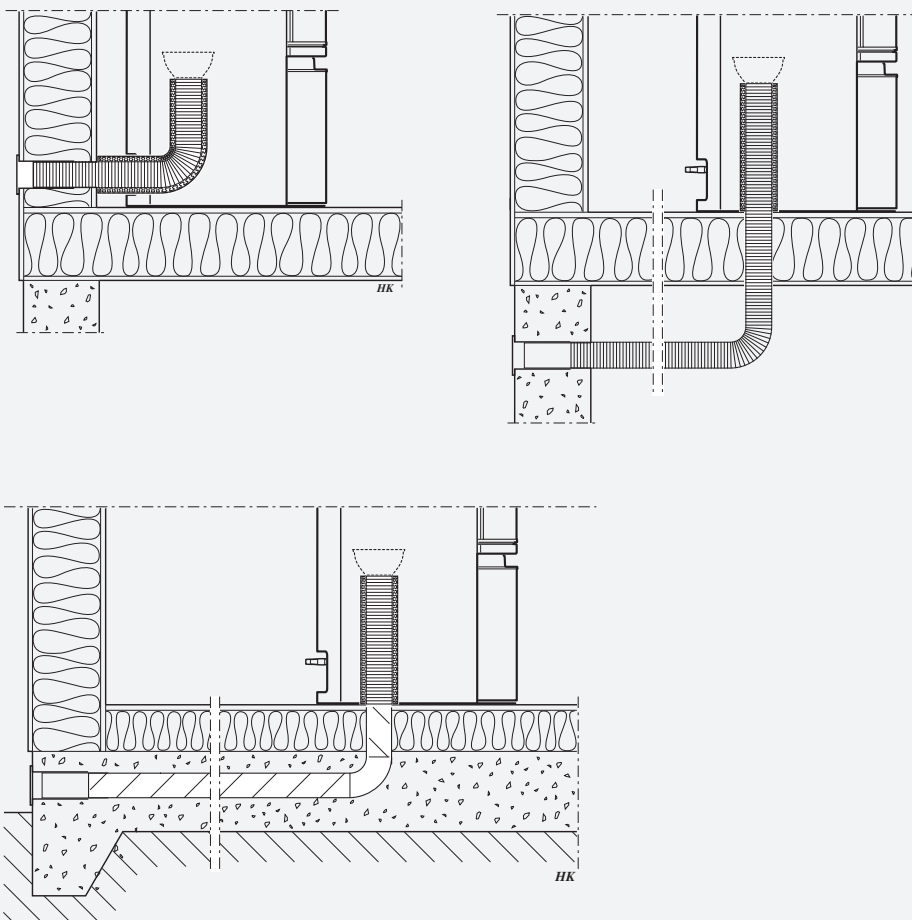

Luchttoevoer