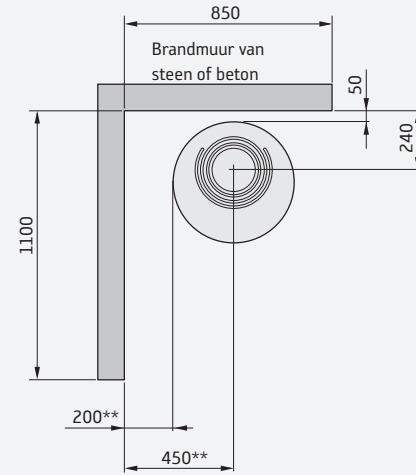

Voor de Contura Connect 556 wordt de lucht direct van buiten aangevoerd, waardoor er geen gevolgen zijn voor de ventilatie van de woning.

Contura Connect 556

| | |
|---|----------------|
| Hoogte (mm) | 1071 |
| Breedte (mm) | 495 |
| Diepte (mm) | 495 |
| Gewicht (kg) | 106 |
| Max. houtlengte (cm) | 33 |
| Max. verwarmingsoppervlak (m ²) | 150 |
| Vermogen (kW) | 5 |
| Rendement (%) | 83 |
| Energieklasse | A ⁺ |