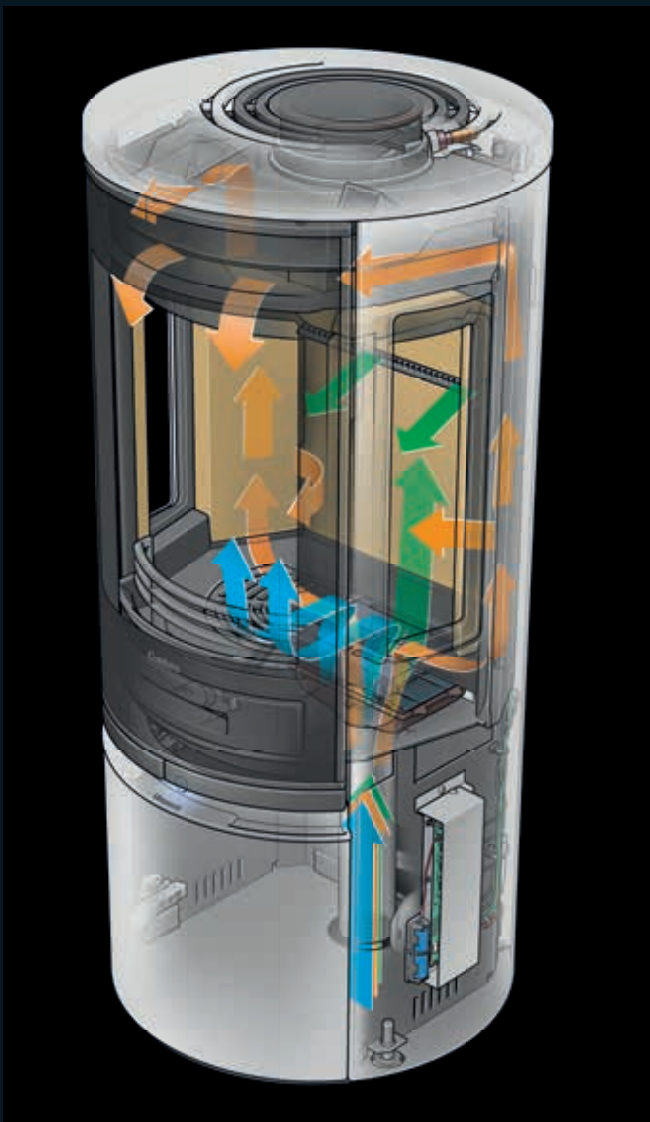

De Contura Connect 556 aan de binnenzijde.

Vuur heeft zuurstof nodig, in de juiste verhouding. De Contura Connect 556 reguleert met behulp van drie motoraangedreven kleppen hoeveel zuurstof er aan het vuur wordt toegevoegd. In de app stel je het gewenste verwarmingsvermogen in en de kachel doet de rest.

De Contura Connect 556 voegt extra lucht toe bij aansteken en bijvullen. Daarom kun je de kachel ook met een gesloten deur aansteken. Door de optimale verbranding ontziet de Contura Connect 556 het milieu en beschik je over een schoner vuur dan met een "traditionele" kachel.

Voor de Contura Connect 556 wordt de lucht direct van buiten aangevoerd, waardoor er geen gevolgen zijn voor de ventilatie van de woning.