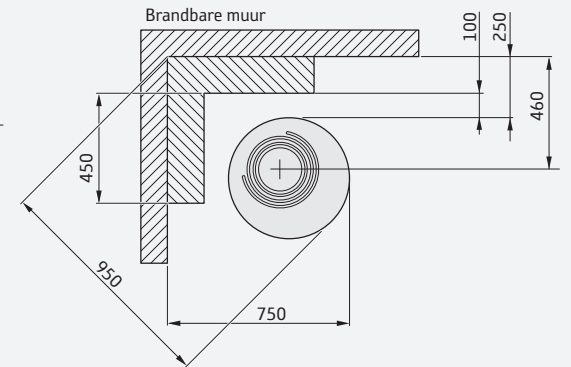

Voor de Contura Connect 556 wordt de lucht direct van buiten aangevoerd, waardoor er geen gevolgen zijn voor de ventilatie van de woning.

Contura Connect 556

| | |
|---|----------------|
| Hoogte (mm) | 1071 |
| Breedte (mm) | 495 |
| Diepte (mm) | 495 |
| Gewicht (kg) | 106 |
| Max. houtlengte (cm) | 33 |
| Max. verwarmingsoppervlak (m ²) | 150 |
| Vermogen (kW) | 5 |
| Rendement (%) | 83 |
| Energieklasse | A ⁺ |