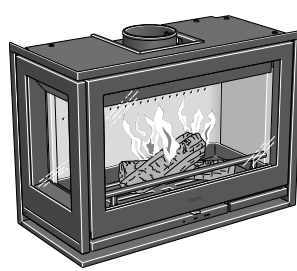

Contura i8.3

Gietijzeren deur, **glas 2 zijdig links.**

Geïntegreerde handgreep en makkelijk toegankelijke bediening.

3.450,-