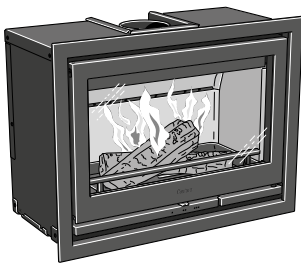

Contura i7

Gietijzeren deur en frame, geïntegreerde handgreep en makkelijk toegankelijke bediening.

3.395,-