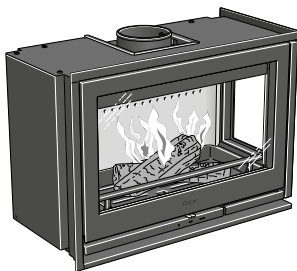

Contura i8.2

Gietijzeren deur, **glas 2 zijdig rechts.**

Geïntegreerde handgreep en makkelijk toegankelijke bediening.

3.450,-