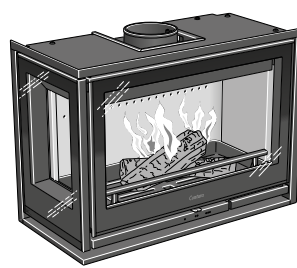

Contura i8G.3

Glazen deur, **glas 2 zijdig links.**

Geïntegreerde handgreep en makkelijk toegankelijke bediening.

3.995,-

Accessoires, zie onder

Accessoires Contura i8

325-059	Hetelucht rooster, zwart, 279x159 mm	129,49
325-060	Adapter Ø 125 mm binnenmaat	129,49
215-063	Aansluitkraag afvoer Ci7, Ci8 45° Ø 125 mm	208,44
215-062	Lamellen afwerkingskader links/rechts en driezijdig zwart	235,44
210-200	Luchttoevoerset achter Aluminium slang met isolatie tegen condensvorming, lengte 1000 mm, verloopstuk van Ø 65 mm naar Ø 100 mm, slangen en klemmen. De isolatieslang is ook tegen de koude trek. Inclusief adapter.	243,00