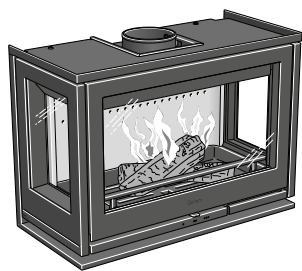

Contura i8 Inzethaard / inbouwhaard

Zwart

Contura i8.1

Gietijzeren deur, **3 zijdig glas.**

Geïntegreerde handgreep en makkelijk toegankelijke bediening.

3.850,-