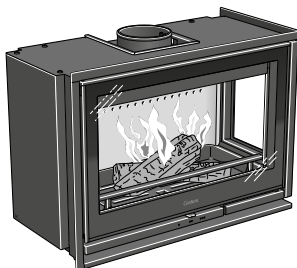

Contura i8G.2

Glazen deur, **glas 2 zijdig rechts.**

Geïntegreerde handgreep en makkelijk toegankelijke bediening.

3.995,-