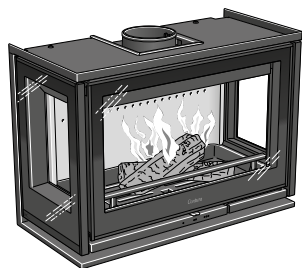

Geïntegreerde handgreep en makkelijk toegankelijke bediening.

3.450,-

Contura i8.3

Gietijzeren deur, **glas 2 zijdig links.**

Geïntegreerde handgreep en makkelijk toegankelijke bediening.

3.450,-

Contura i8G.1