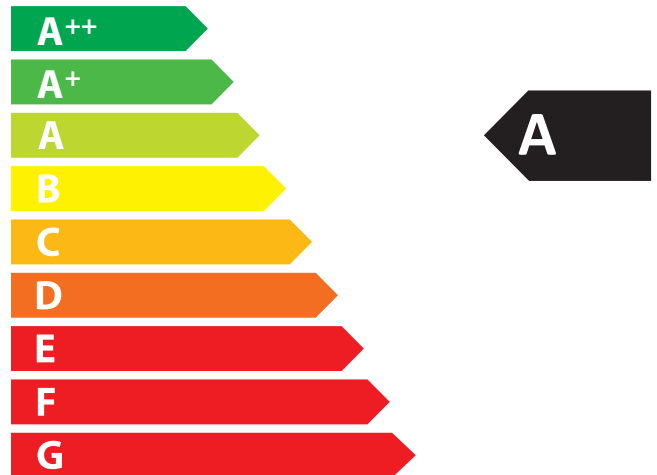

Class A
Direct heat output 7,0 kW
EEI 102,7
Efficiency 77,0 %

Follow the installation instructions and only use the recommended type of fuel.

ENERG Y IJA
енергия · ενεργεια IE IA

Contura

i7/i8

7,0
kW

ENERGIA · ЕНЕРГИЯ · ΕΝΕΡΓΕΙΑ · ENERGIJA · ENERGY · ENERGIE · ENERGI