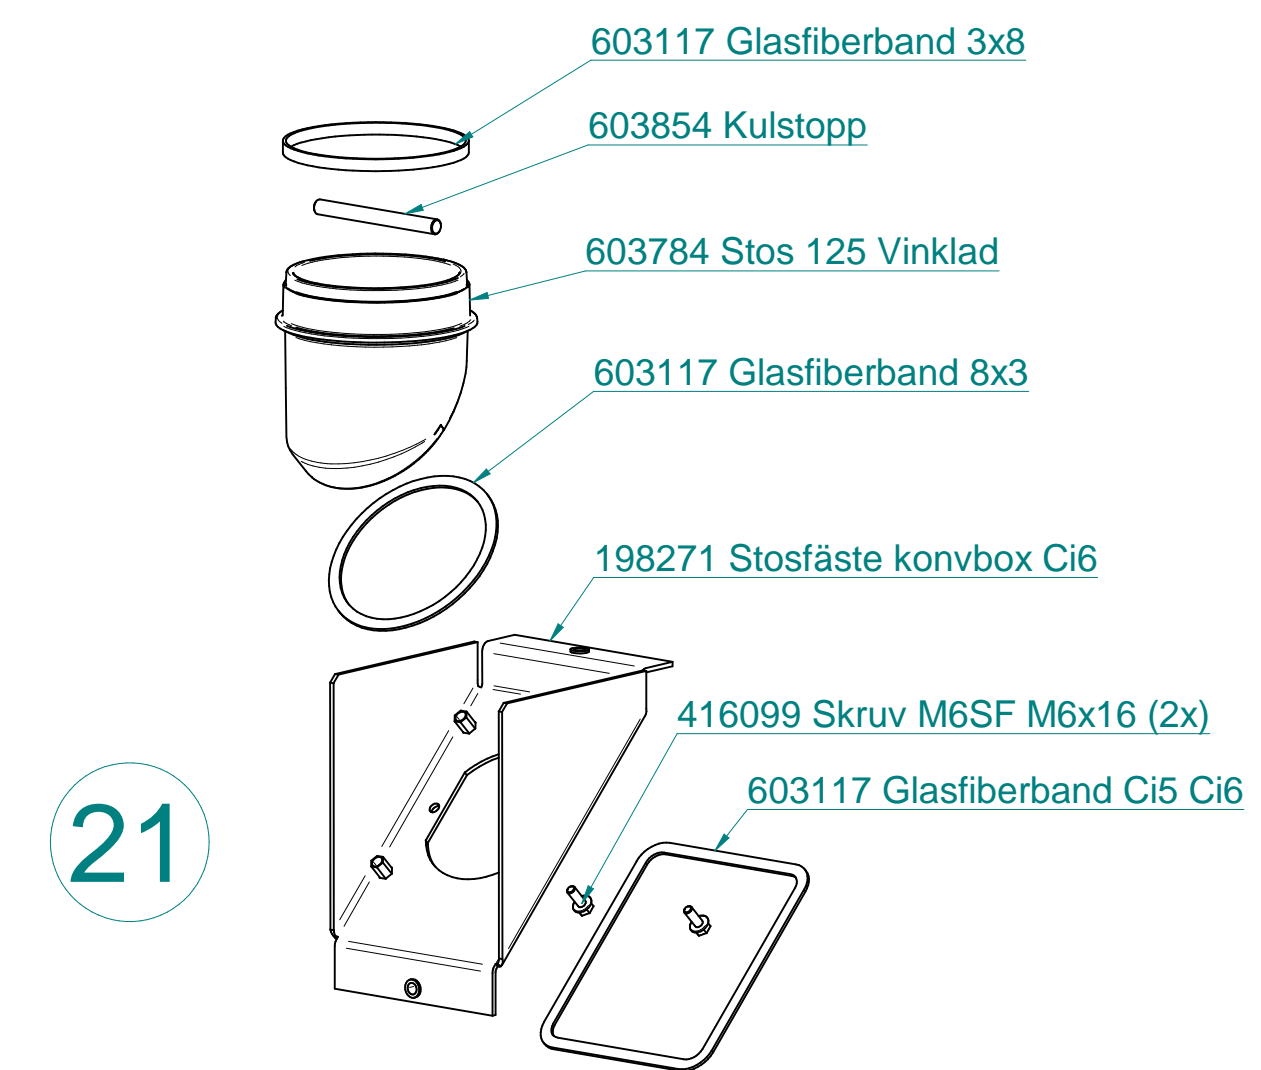

## Component List Ci6 Cast Iron

Item Number	Document Number	Title
1	603865	Eldstadsbeklädnad Övre
2	603866	Eldstadsbeklädnad Sida Vänster
3	603867	Eldstadsbeklädnad Bakre
4	603864	Eldstadsbeklädnad Sida Höger
5	603780	Brasbegränsare Trend
6	603785	Eldstadsbotten Ci5
7	198265	Lucka Gjutjärn Förmonterad Ci6
8	198568	Ram gjutjärn Ci6
9	016578	Skruv K6SF M6x12
10	803203	Självstängnings Arm Ci6
11	603158	silikonbuffert i10 i20
12	198200	Stöd spjällarm Ci5
13	016001	Skruv Insex K6S M Fläns m5x12
14	198280	Spjällarm komplett
15	416157	Sexkantmutter M6M M6 Svart
16	416099	Skruv M6SF M6x16
17	198289	Förmonterad bottenplåt Ci6
18	598709	Täcklock friskluft Ci5 Ci6
19	598913	Smst Friskluft Spjäll Ci5
20	198272	Bakplåt konvbox Ci6
21	198291	Förmonterad stosanslut Ci6
22	198290	förmonterad täckhuv Ci6

Sparepart List		
Title	Article Number	Balloon/Art. Number
Tättningsrep & lim till luckorna	391266	003033 in 7 &033153
Vermiculitesats	391416	1,2,3,4
Vermiculite sida höger	391417	4
Vermiculite sida vänster	391418	2
Vermiculite rygg	391419	3
Vermiculite rökhylla	391420	1
Gjutjärnsbotten	391422	6
Inre täcklock rygg	391427	18
Tilluftsspjäll	391425	19
Luckglas innre	391483	603801,016678,003506 in 7
Brasbegränsare Ci6	391485	5
Lucka Gjutjärnsvariant	391487	7
8 ml tub med Specma Seals Grafitfett	391497	Ej på ritning
Gångjärn lucka	391494	016398,416099.603863,603897 in 7
Spjällarm Ci6	391493	13,14
Täckkåpa Ci6	391492	22,10,20,9
Front Ci6	391491	003033,003147,198618 in 7
Handtag Gjutjärnsvariant	391488	016398,016850,198286,198621,198900,416131,803188 in 7