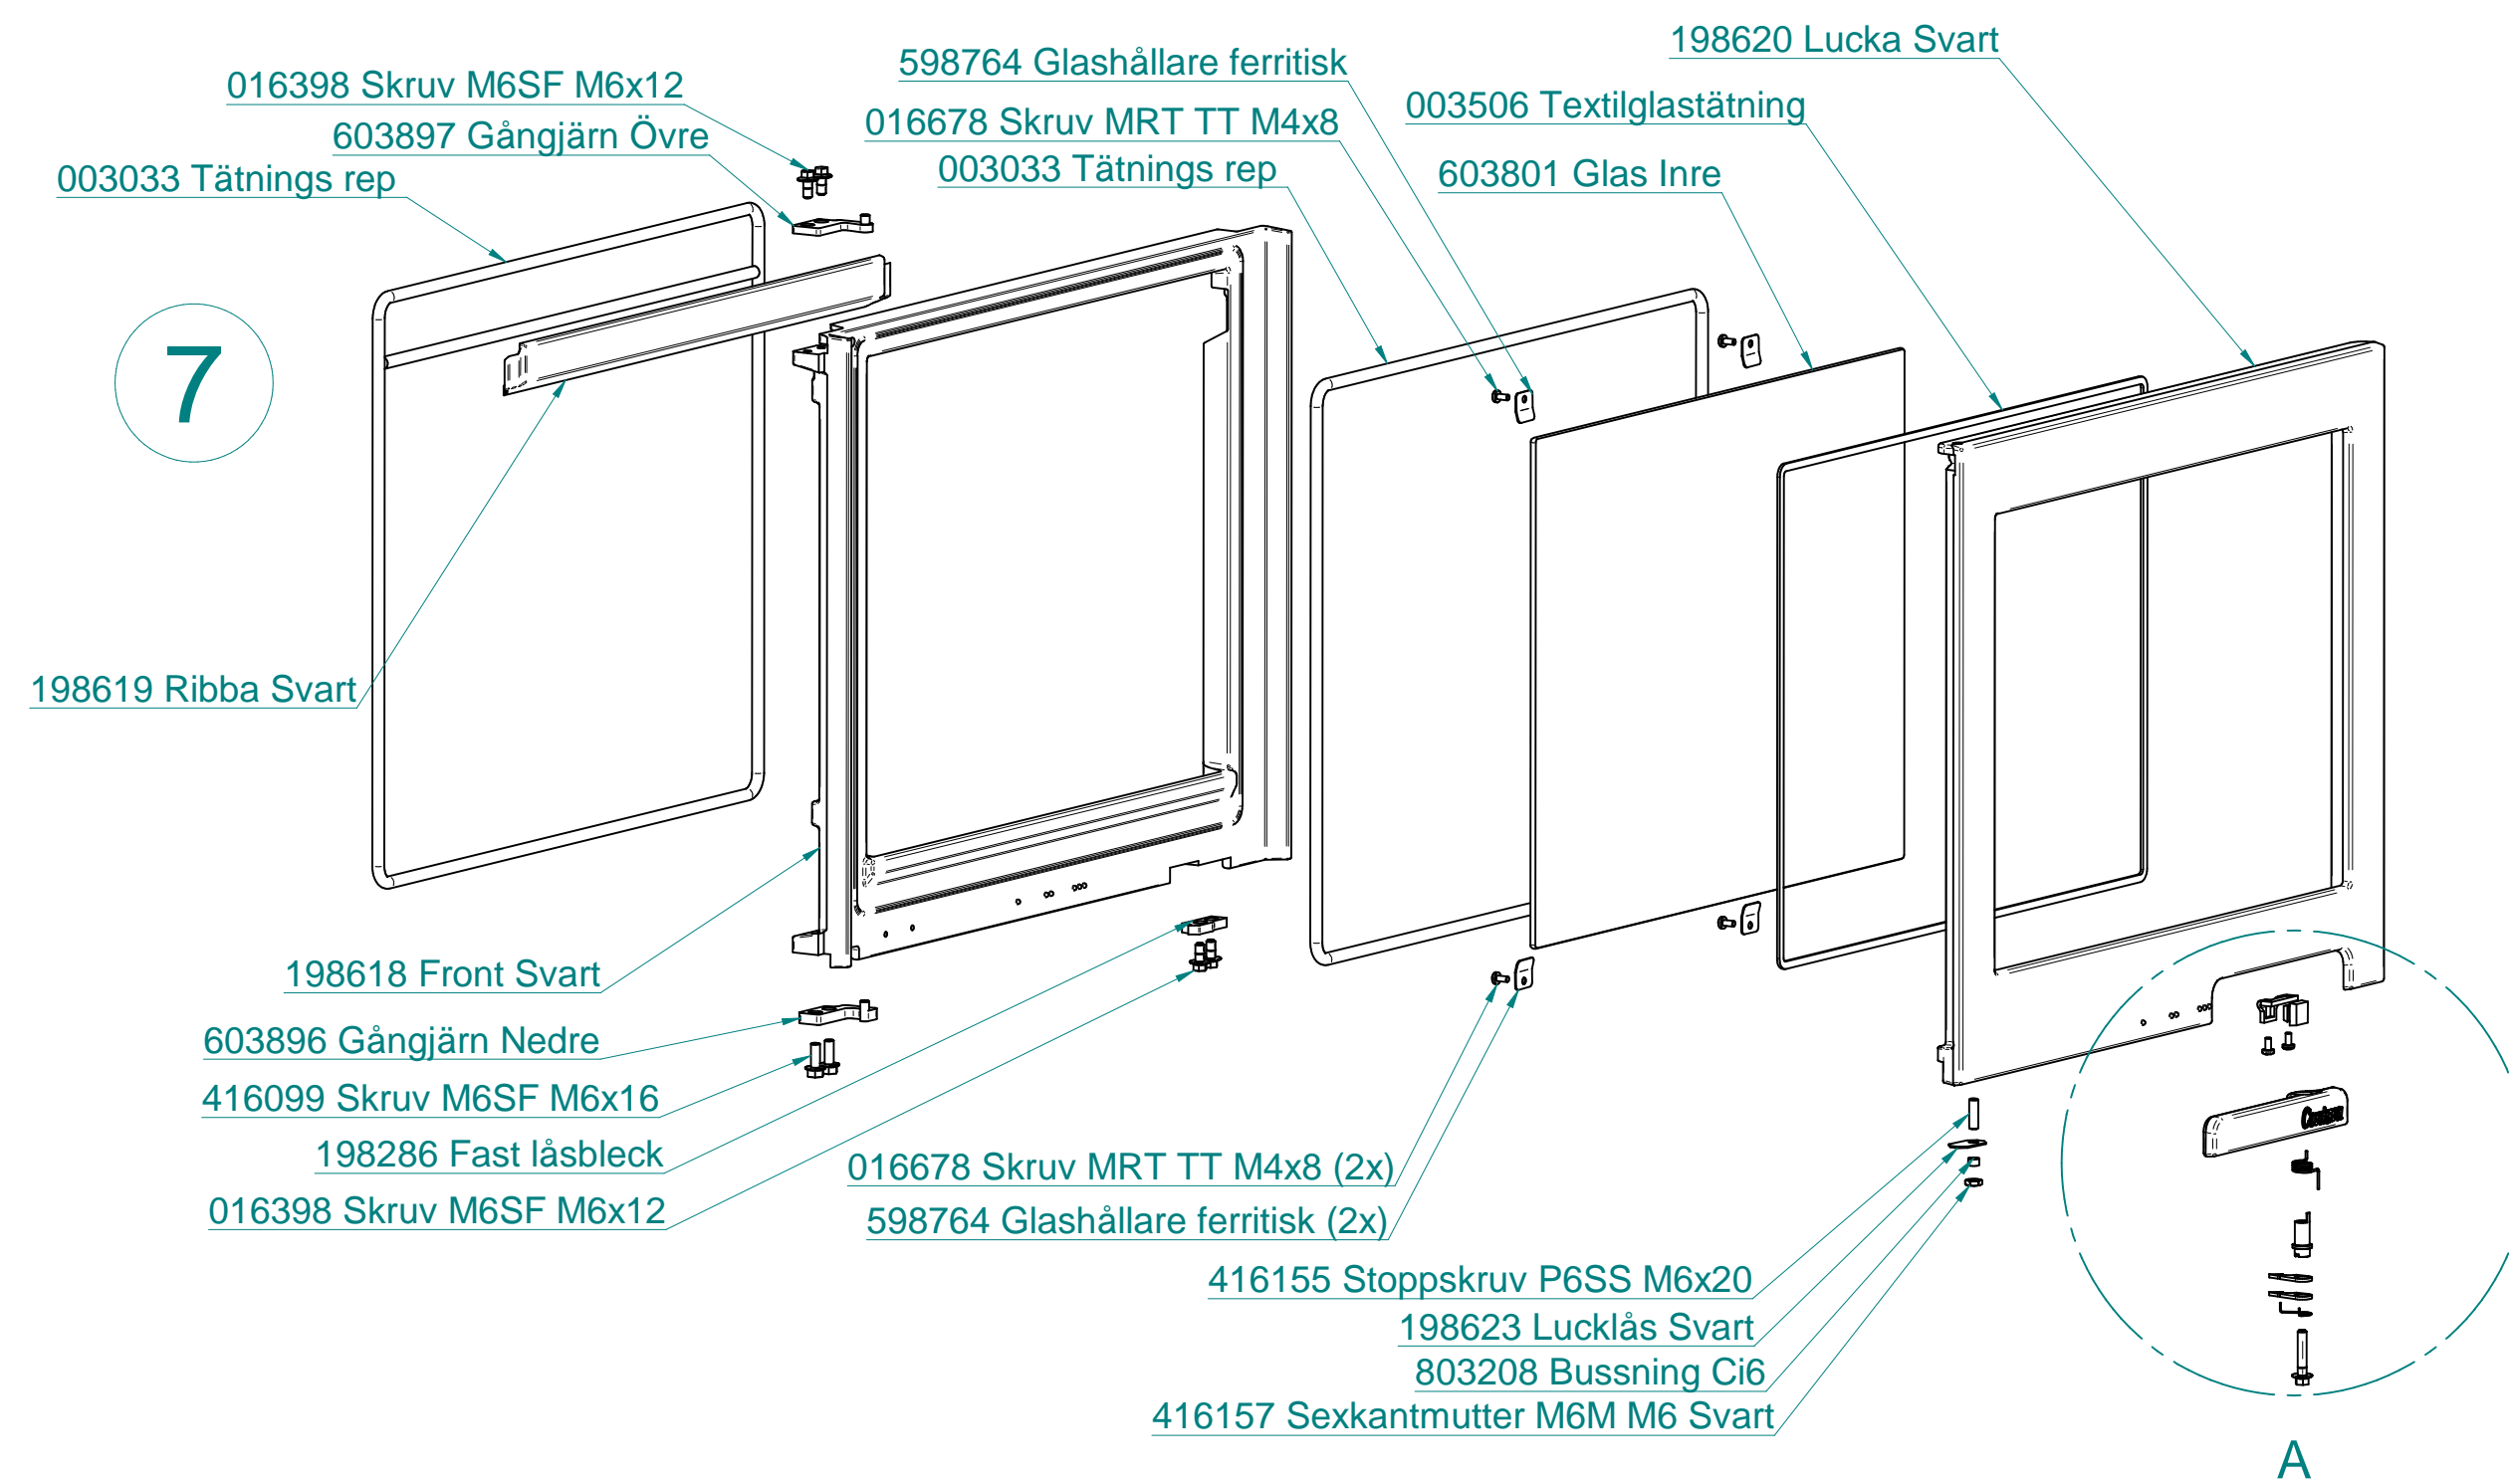

Component List Ci6 Cast Iron

Item Number	Document Number	Title
1	603865	Eldstadsbeklädnad Övre
2	603866	Eldstadsbeklädnad Sida Vänster
3	603867	Eldstadsbeklädnad Bakre
4	603864	Eldstadsbeklädnad Sida Höger
5	603780	Brasbegränsare Trend
6	603785	Eldstadsbotten Ci5
7	198265	Lucka Gjutjärn Förmonterad Ci6
8	198568	Ram gjutjärn Ci6
9	016578	Skruv K6SF M6x12
10	803203	Självstängnings Arm Ci6
11	603158	silikonbuffert i10 i20
12	198200	Stöd spjällarm Ci5
13	016001	Skruv Insex K6S M Fläns m5x12
14	198280	Spjällarm komplett
15	416157	Sexkantmutter M6M M6 Svart
16	416099	Skruv M6SF M6x16
17	198289	Förmonterad bottenplåt Ci6
18	598709	Täcklock friskluft Ci5 Ci6
19	598913	Smst Friskluft Spjäll Ci5
20	198272	Bakplåt konvbox Ci6
21	198291	Förmonterad stosanslut Ci6
22	198290	förmonterad täckhuv Ci6

Sparepart List		
Title	Article Number	Balloon/Art. Number
Tättningsrep & lim till luckorna	391266	003033 in 7 &033153
Vermiculitesats	391416	1,2,3,4
Vermiculite sida höger	391417	4
Vermiculite sida vänster	391418	2
Vermiculite rygg	391419	3
Vermiculite rökhylla	391420	1
Gjutjärnsbotten	391422	6
Inre täcklock rygg	391427	18
Tilluftsspjäll	391425	19
Luckglas innre	391483	603801,016678,003506 in 7
Brasbegränsare Ci6	391485	5
Lucka Gjutjärnsvariant	391487	7
8 ml tub med Specma Seals Grafitfett	391497	Ej på ritning
Gångjärn lucka	391494	016398,416099.603863,603897 in 7
Spjällarm Ci6	391493	13,14
Täckkåpa Ci6	391492	22,10,20,9
Front Ci6	391491	003033,003147,198618 in 7
Handtag Gjutjärnsvariant	391488	016398,016850,198286,198621,198900,416131,803188 in 7