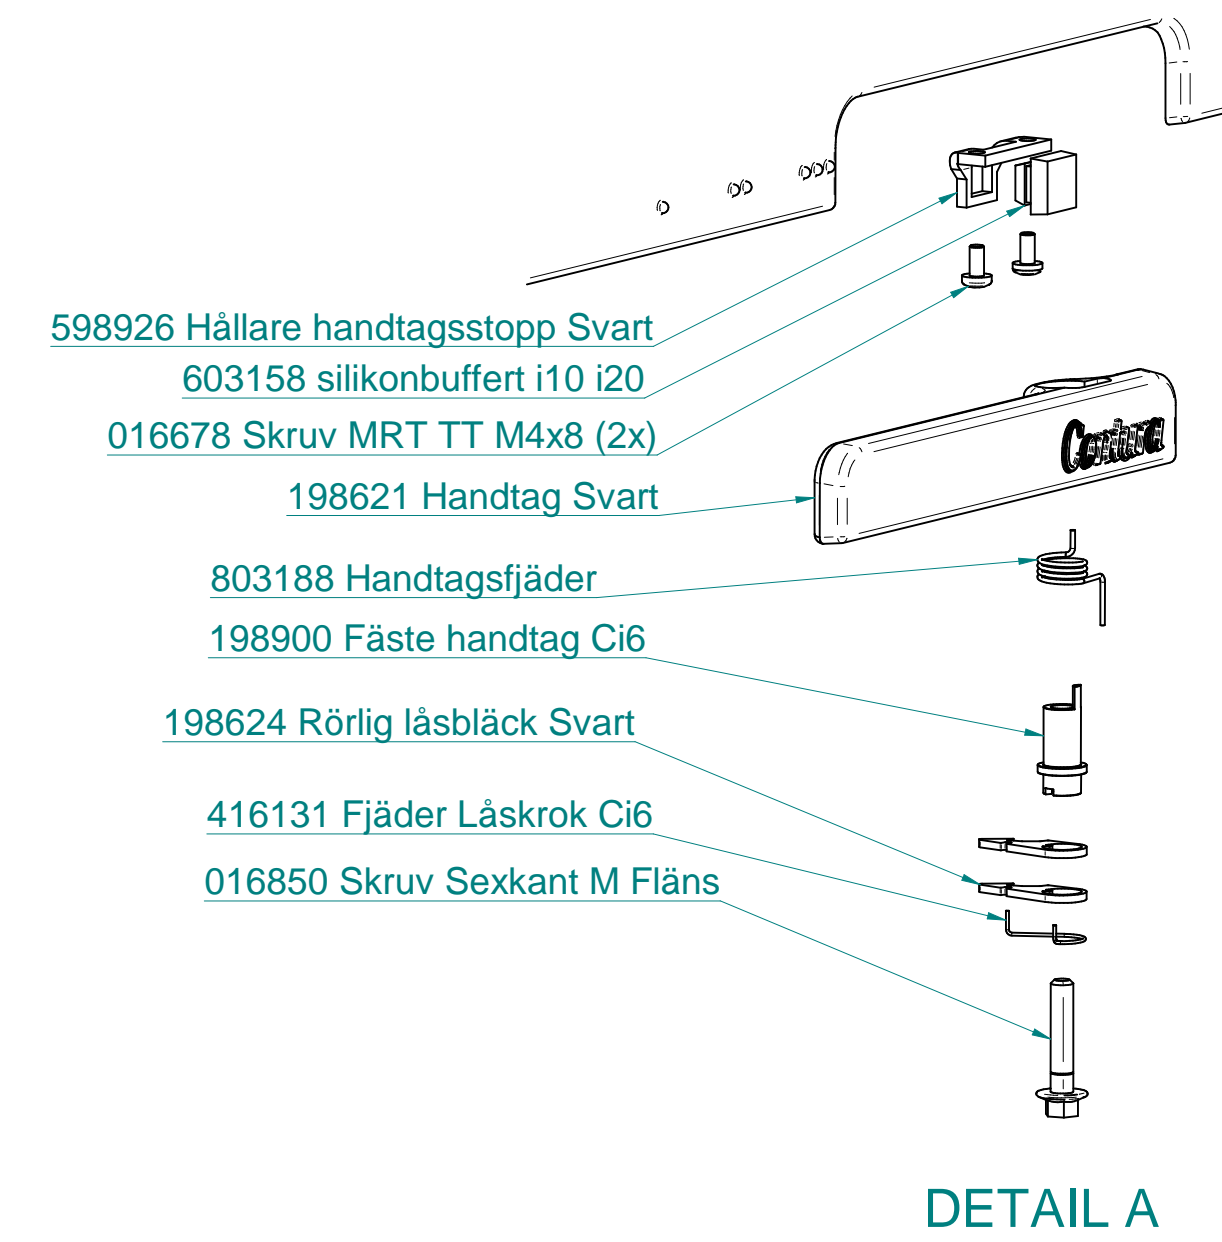

## Component List Ci6 Cast Iron

Item Number	Document Number	Title
1	603865	Eldstadsbeklädnad Övre
2	603866	Eldstadsbeklädnad Sida Vänster
3	603867	Eldstadsbeklädnad Bakre
4	603864	Eldstadsbeklädnad Sida Höger
5	603780	Brasbegränsare Trend
6	603785	Eldstadsbotten Ci5
7	198265	Lucka Gjutjärn Förmonterad Ci6
8	198568	Ram gjutjärn Ci6
9	016578	Skruv K6SF M6x12
10	803203	Självstängnings Arm Ci6
11	603158	silikonbuffert i10 i20
12	198200	Stöd spjällarm Ci5
13	016001	Skruv Insex K6S M Fläns m5x12
14	198280	Spjällarm komplett
15	416157	Sexkantmutter M6M M6 Svart
16	416099	Skruv M6SF M6x16
17	198289	Förmonterad bottenplåt Ci6
18	598709	Täcklock friskluft Ci5 Ci6
19	598913	Smst Friskluft Spjäll Ci5
20	198272	Bakplåt konvbox Ci6
21	198291	Förmonterad stosanslut Ci6
22	198290	förmonterad täckhuv Ci6

Sparepart List		
Title	Article Number	Balloon/Art. Number
Tättningsrep & lim till luckorna	391266	003033 in 7 &033153
Vermiculitesats	391416	1,2,3,4
Vermiculite sida höger	391417	4
Vermiculite sida vänster	391418	2
Vermiculite rygg	391419	3
Vermiculite rökhylla	391420	1
Gjutjärnsbotten	391422	6
Inre täcklock rygg	391427	18
Tilluftsspjäll	391425	19
Luckglas innre	391483	603801,016678,003506 in 7
Brasbegränsare Ci6	391485	5
Lucka Gjutjärnsvariant	391487	7
8 ml tub med Specma Seals Grafitfett	391497	Ej på ritning
Gångjärn lucka	391494	016398,416099.603863,603897 in 7
Spjällarm Ci6	391493	13,14
Täckkåpa Ci6	391492	22,10,20,9
Front Ci6	391491	003033,003147,198618 in 7
Handtag Gjutjärnsvariant	391488	016398,016850,198286,198621,198900,416131,803188 in 7