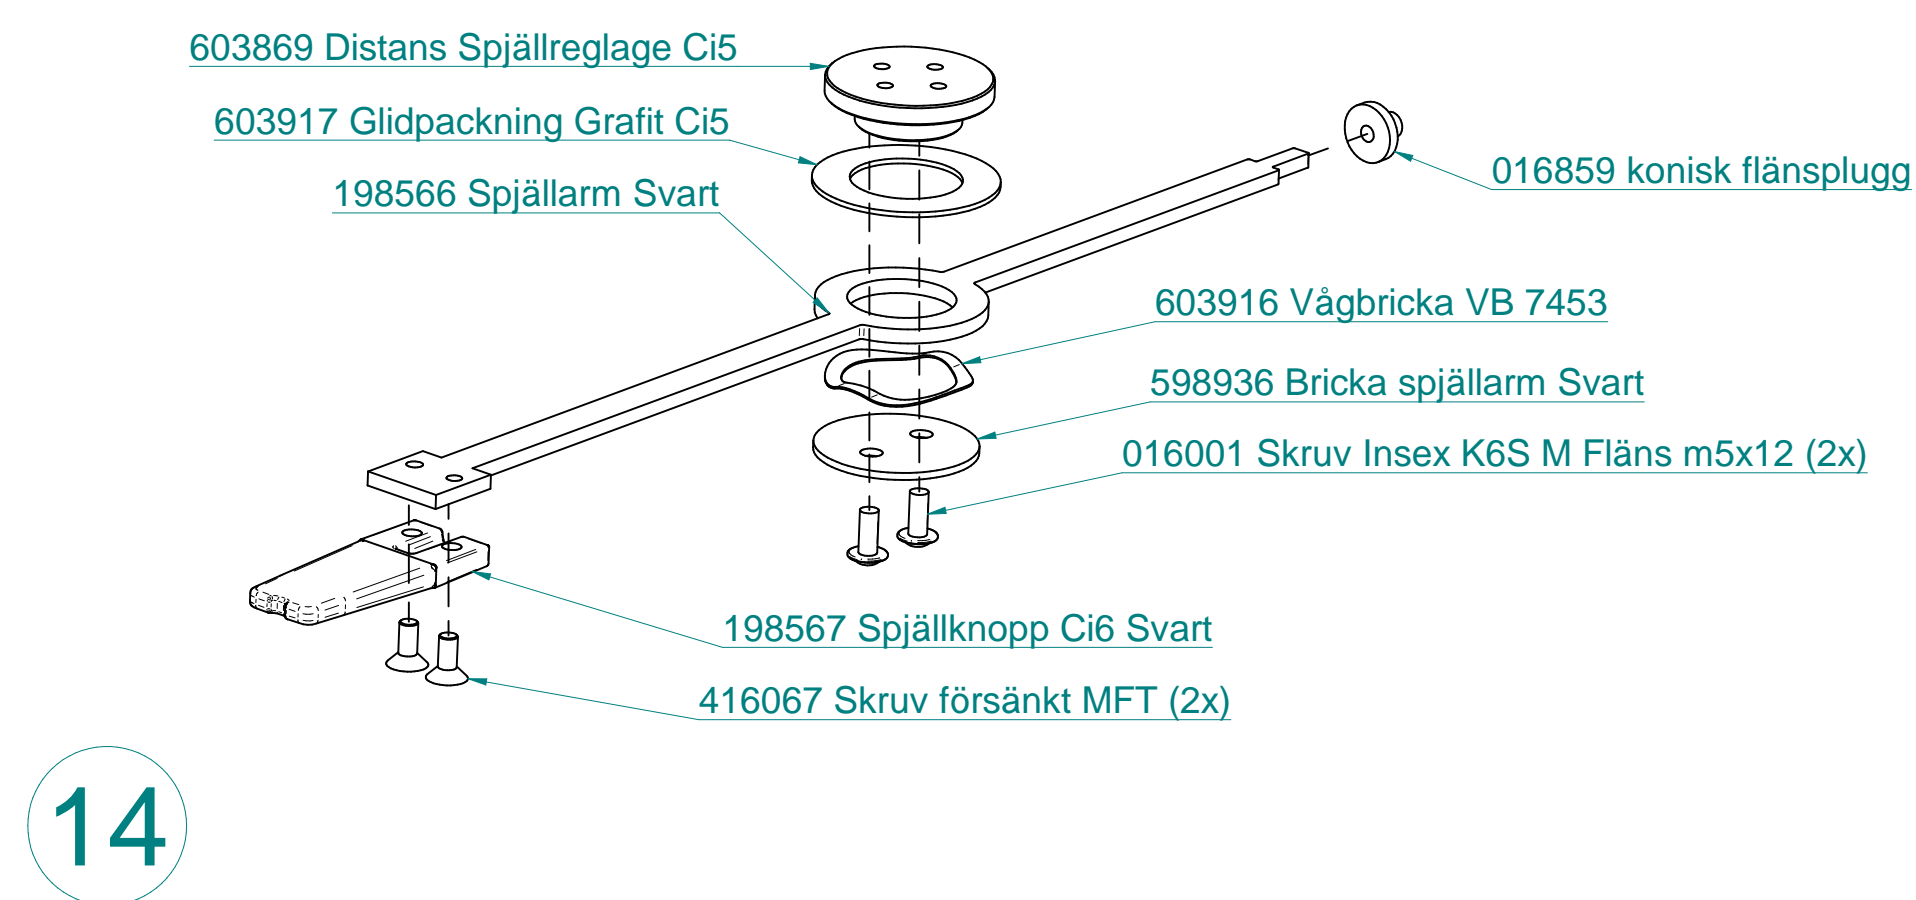

## Component List Ci6 Cast Iron

Item Number	Document Number	Title
1	603865	Eldstadsbeklädnad Övre
2	603866	Eldstadsbeklädnad Sida Vänster
3	603867	Eldstadsbeklädnad Bakre
4	603864	Eldstadsbeklädnad Sida Höger
5	603780	Brasbegränsare Trend
6	603785	Eldstadsbotten Ci5
7	198265	Lucka Gjutjärn Förmonterad Ci6
8	198568	Ram gjutjärn Ci6
9	016578	Skruv K6SF M6x12
10	803203	Självstängnings Arm Ci6
11	603158	silikonbuffert i10 i20
12	198200	Stöd spjällarm Ci5
13	016001	Skruv Insex K6S M Fläns m5x12
14	198280	Spjällarm komplett
15	416157	Sexkantmutter M6M M6 Svart
16	416099	Skruv M6SF M6x16
17	198289	Förmonterad bottenplåt Ci6
18	598709	Täcklock friskluft Ci5 Ci6
19	598913	Smst Friskluft Spjäll Ci5
20	198272	Bakplåt konvbox Ci6
21	198291	Förmonterad stosanslut Ci6
22	198290	förmonterad täckhuv Ci6

Sparepart List		
Title	Article Number	Balloon/Art. Number
Tättningsrep & lim till luckorna	391266	003033 in 7 &033153
Vermiculitesats	391416	1,2,3,4
Vermiculite sida höger	391417	4
Vermiculite sida vänster	391418	2
Vermiculite rygg	391419	3
Vermiculite rökhylla	391420	1
Gjutjärnsbotten	391422	6
Inre täcklock rygg	391427	18
Tilluftsspjäll	391425	19
Luckglas innre	391483	603801,016678,003506 in 7
Brasbegränsare Ci6	391485	5
Lucka Gjutjärnsvariant	391487	7
8 ml tub med Specma Seals Grafitfett	391497	Ej på ritning
Gångjärn lucka	391494	016398,416099.603863,603897 in 7
Spjällarm Ci6	391493	13,14
Täckkåpa Ci6	391492	22,10,20,9
Front Ci6	391491	003033,003147,198618 in 7
Handtag Gjutjärnsvariant	391488	016398,016850,198286,198621,198900,416131,803188 in 7

8

18

19