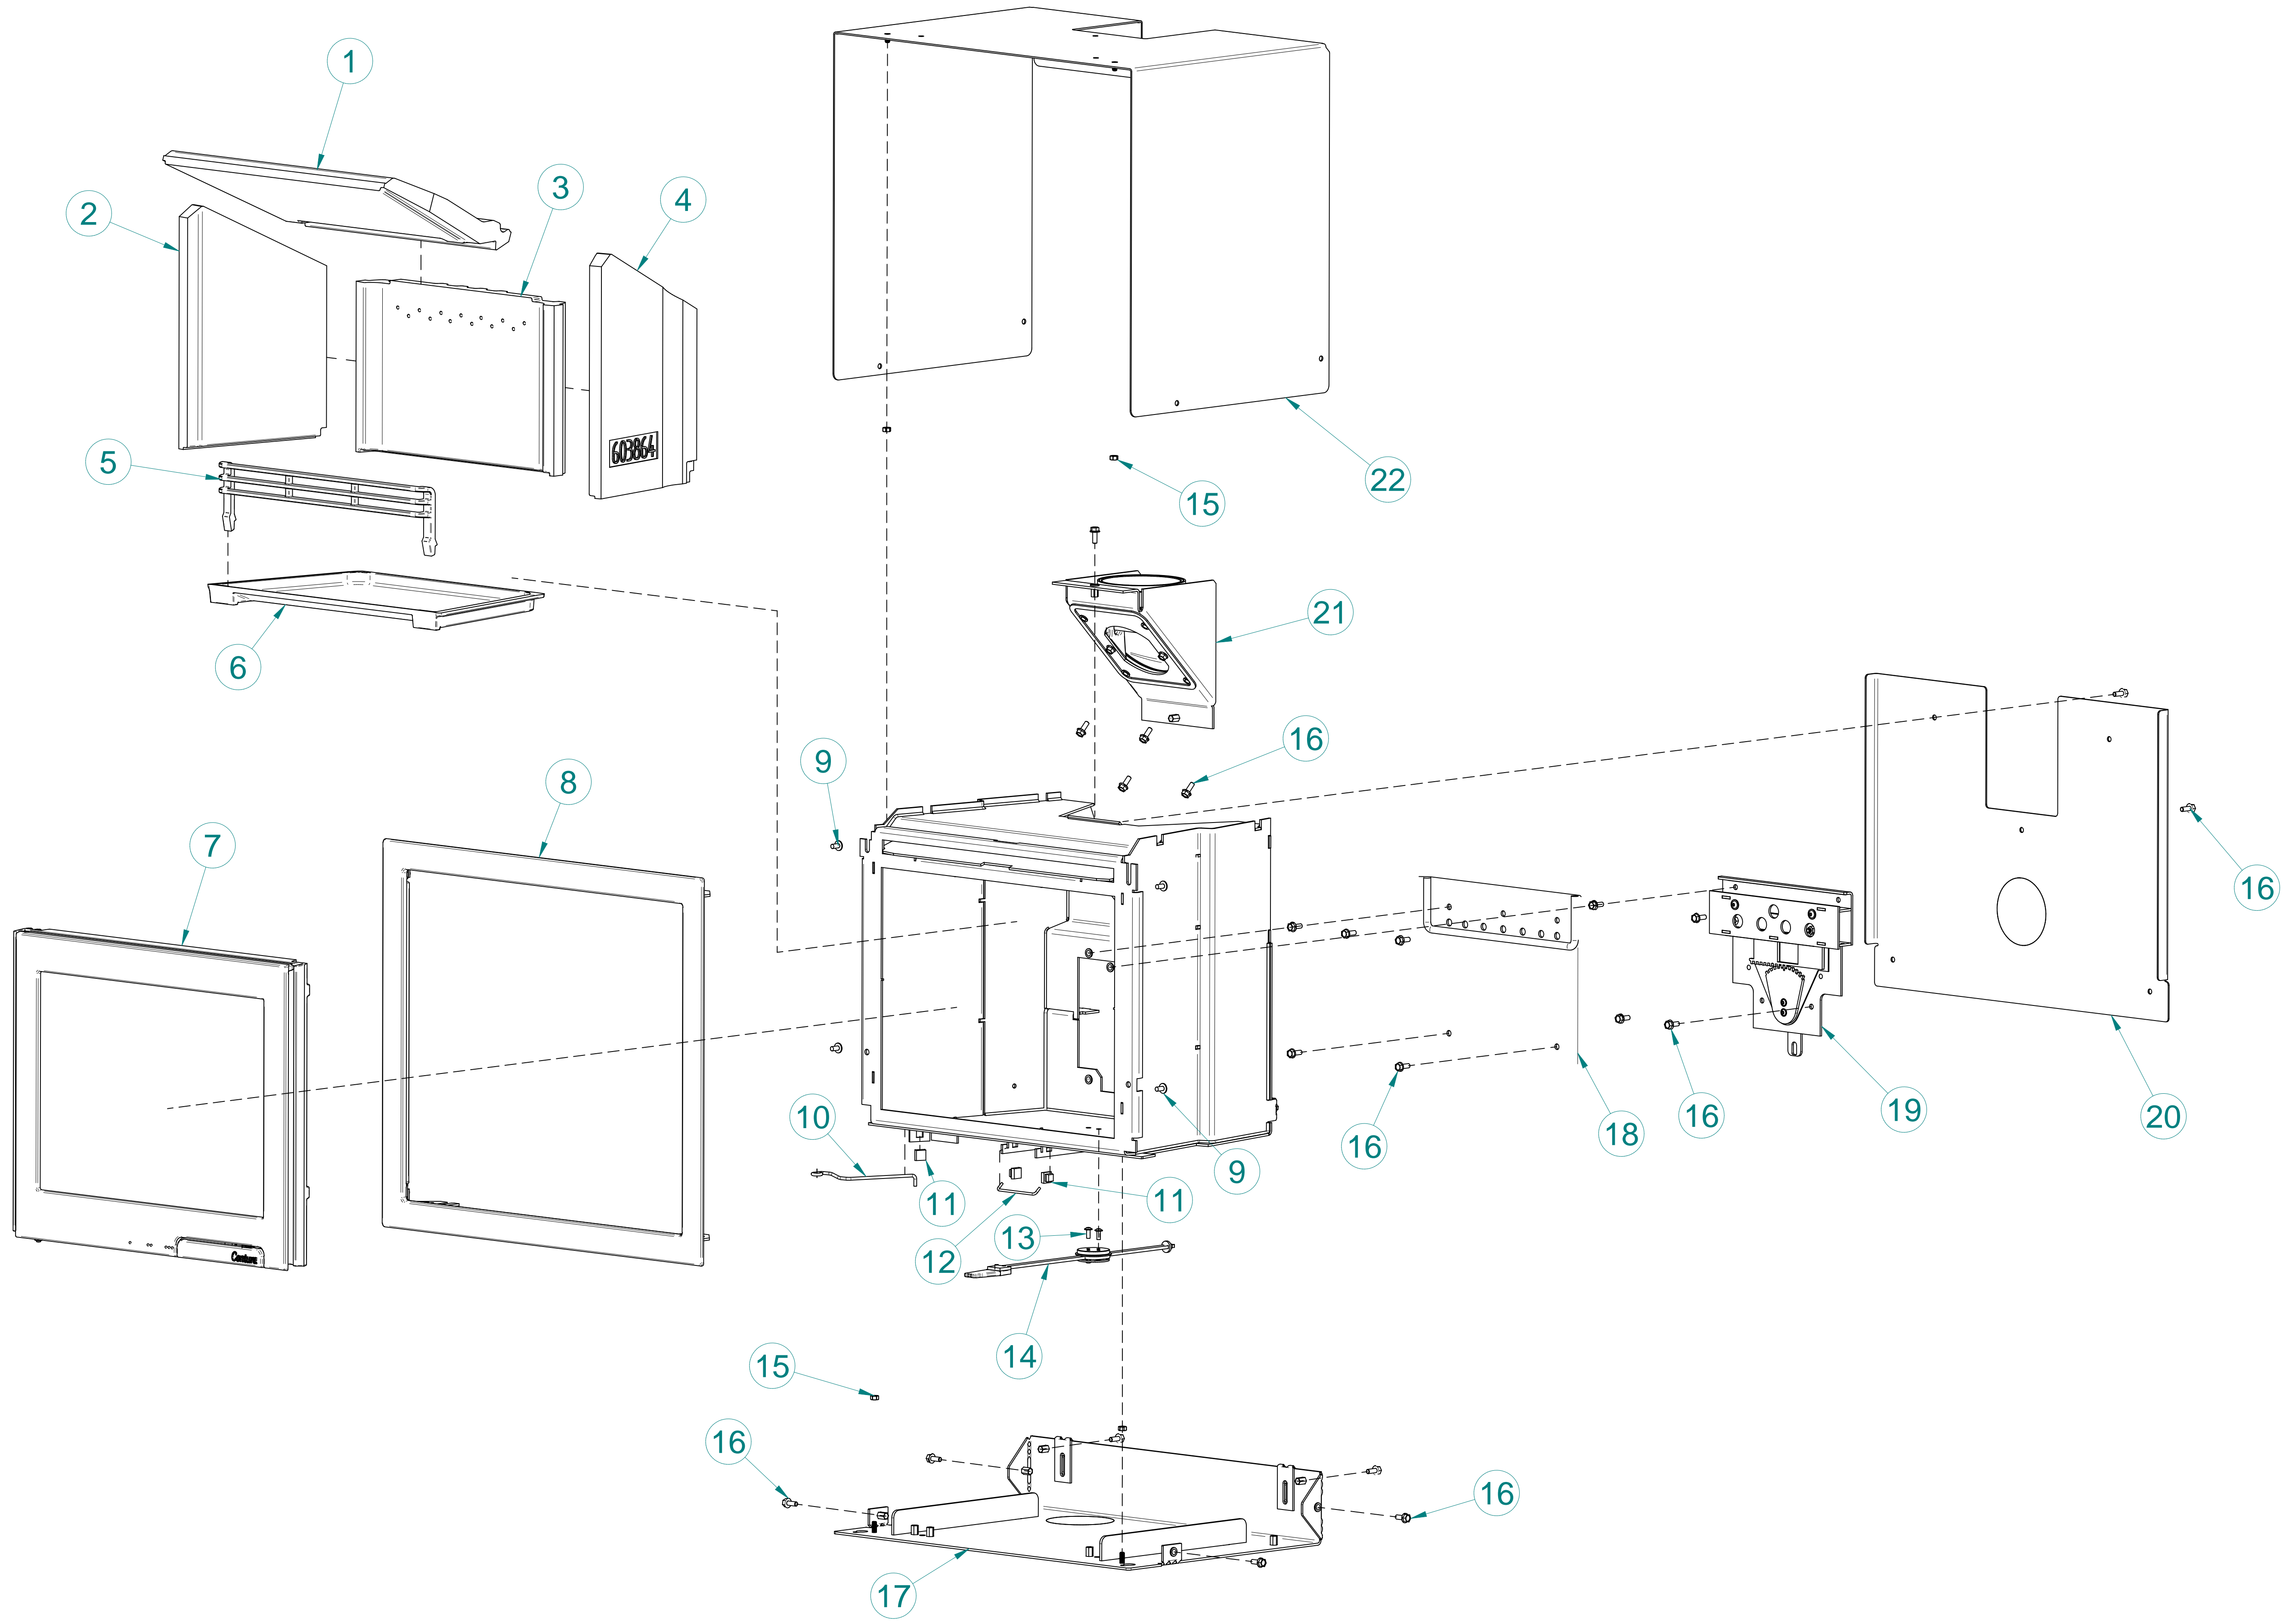

7,8,14,18,19,21 Finns detaljerat på kommande sidor