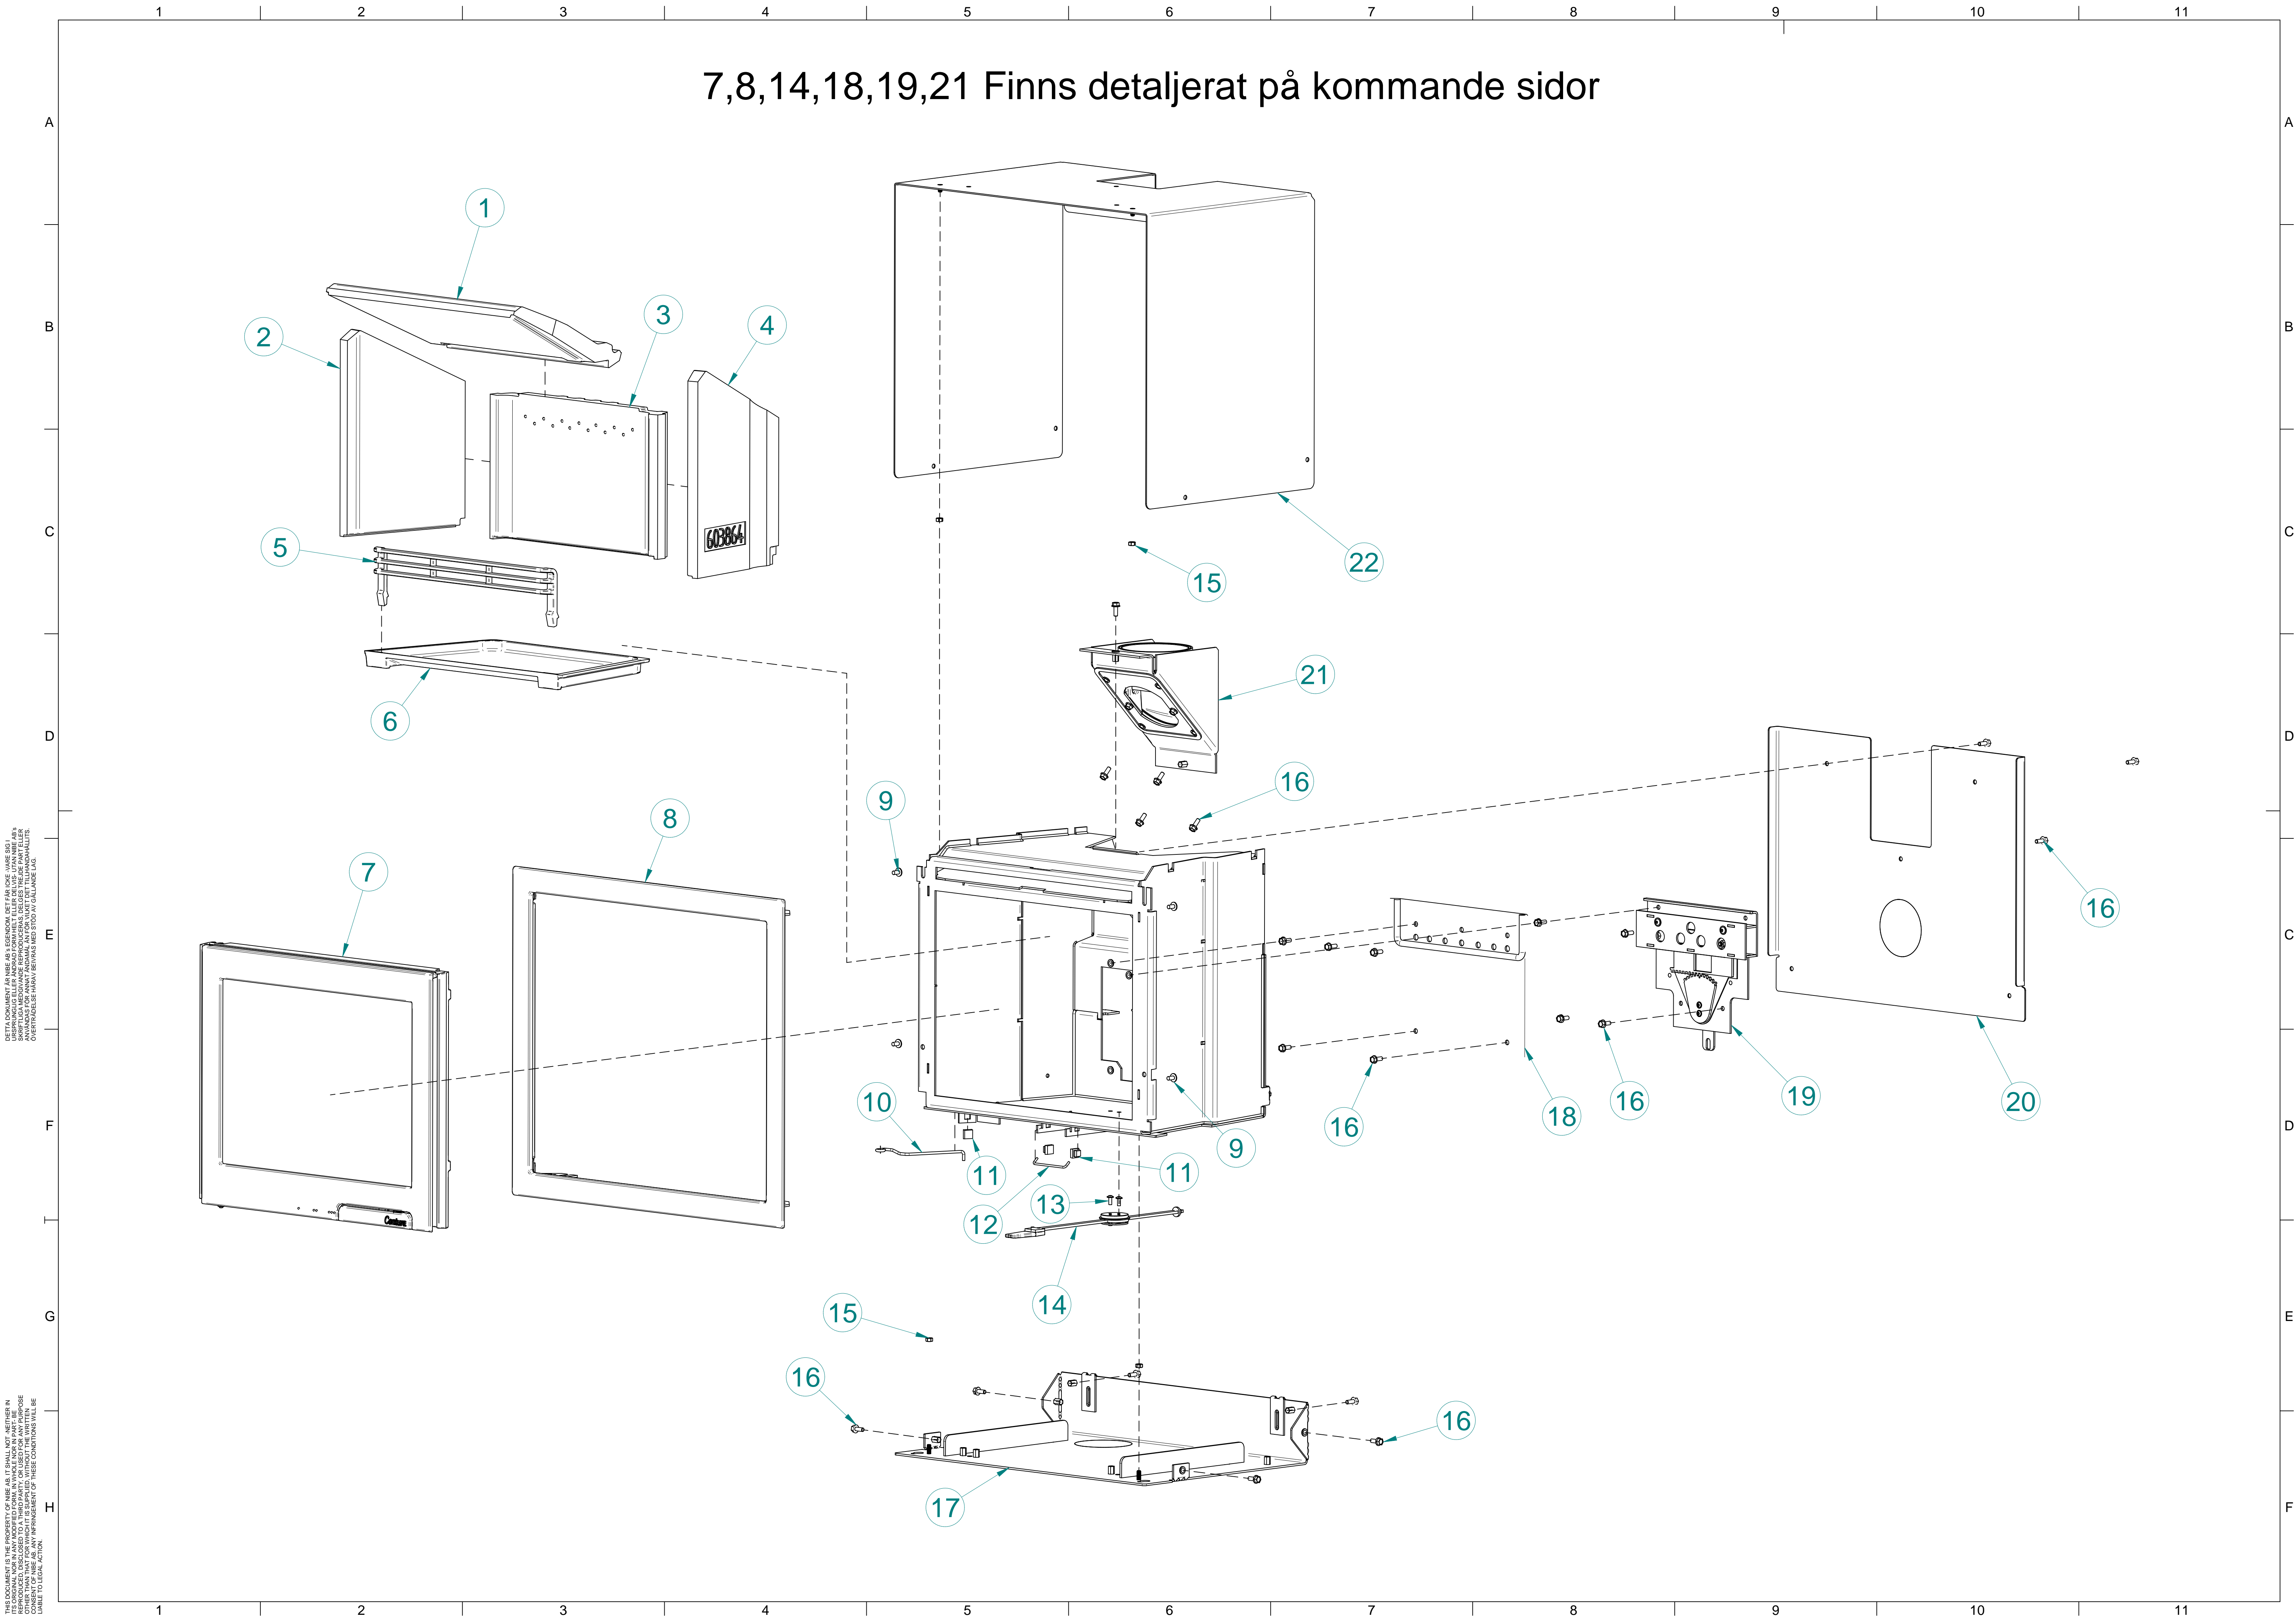

## Component List Ci6 Cast Iron

Item Number	Document Number	Title
1	603865	Eldstadsbeklädnad Övre
2	603866	Eldstadsbeklädnad Sida Vänster
3	603867	Eldstadsbeklädnad Bakre
4	603864	Eldstadsbeklädnad Sida Höger
5	603780	Brasbegränsare Trend
6	603785	Eldstadsbotten Ci5
7	198265	Lucka Gjutjärn Förmonterad Ci6
8	198568	Ram gjutjärn Ci6
9	016578	Skruv K6SF M6x12
10	803203	Självstängnings Arm Ci6
11	603158	silikonbuffert i10 i20
12	198200	Stöd spjällarm Ci5
13	016001	Skruv Insex K6S M Fläns m5x12
14	198280	Spjällarm komplett
15	416157	Sexkantmutter M6M M6 Svart
16	416099	Skruv M6SF M6x16
17	198289	Förmonterad bottenplåt Ci6
18	598709	Täcklock friskluft Ci5 Ci6
19	598913	Smst Friskluft Spjäll Ci5
20	198272	Bakplåt konvbox Ci6
21	198291	Förmonterad stosanslut Ci6
22	198290	förmonterad täckhuv Ci6